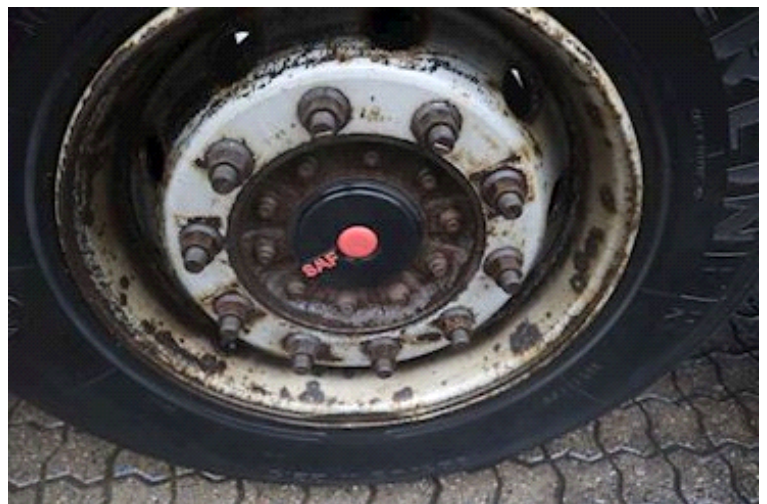

LASTAS A/S

Energivej 35 . DK-8722 Hedensted . Danmark
Motorvej / Autobahn E45 . Afkørsel / Abfahrt 58

E-mail: lastas@lastas.dk
www.lastas.dk

Tel +45 72 19 80 00 • Fax +45 72 19 80 01