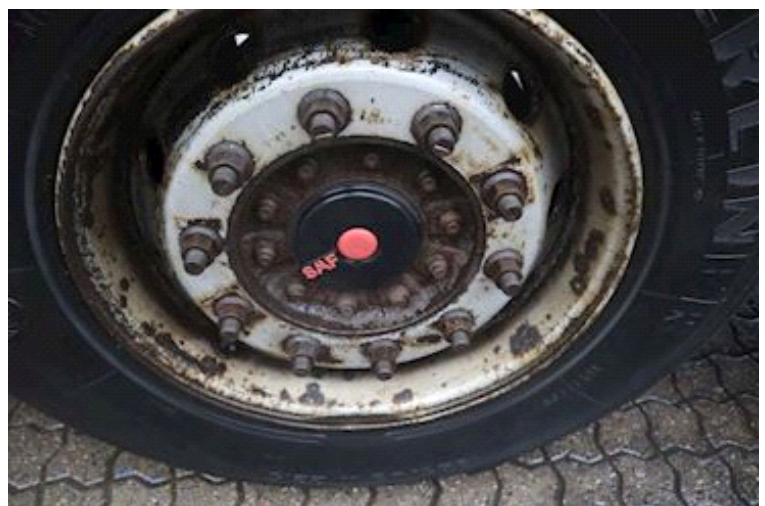

LASTAS A/S

Energivej 35 . DK-8722 Hedensted . Danmark
Motorvej / Autobahn E45 . Afkørsel / Abfahrt 58

E-mail: lastas@lastas.dk
www.lastas.dk

Tel +45 72 19 80 00 • Fax +45 72 19 80 01