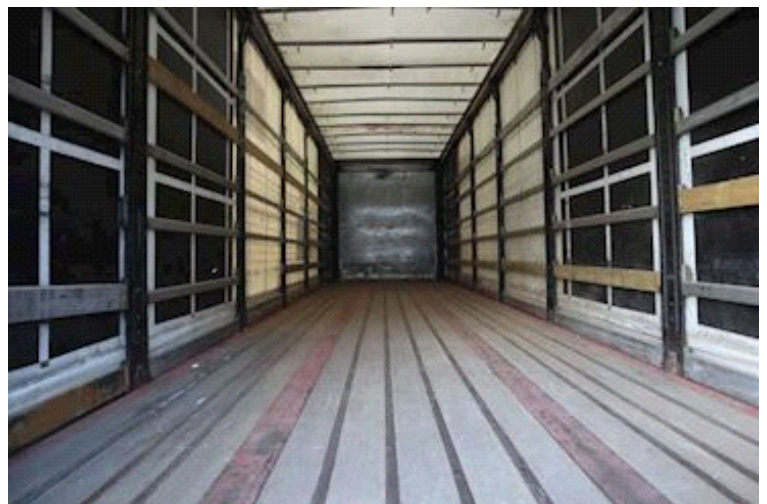

LASTAS A/S

Energivej 35 . DK-8722 Hedensted . Danmark
Motorvej / Autobahn E45 . Afkørsel / Abfahrt 58

E-mail: lastas@lastas.dk
www.lastas.dk

Tel +45 72 19 80 00 • Fax +45 72 19 80 01