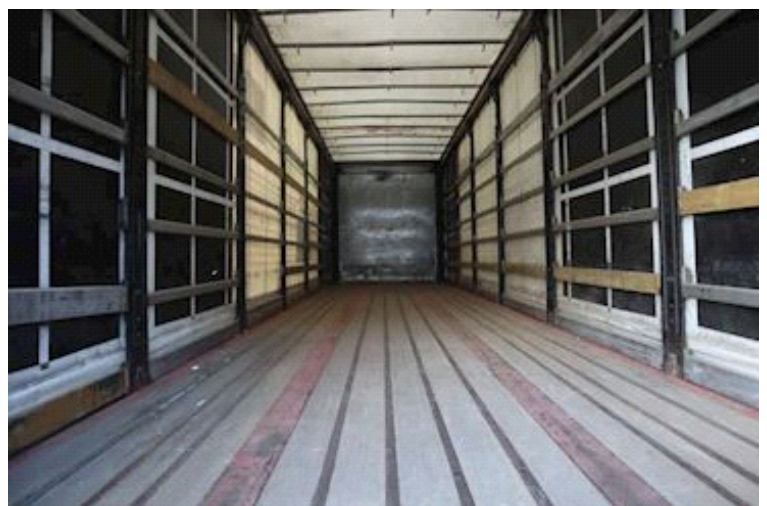

LASTAS A/S

Energivej 35 . DK-8722 Hedensted . Danmark
Motorvej / Autobahn E45 . Afkørsel / Abfahrt 58

E-mail: lastas@lastas.dk
www.lastas.dk

Tel +45 72 19 80 00 • Fax +45 72 19 80 01