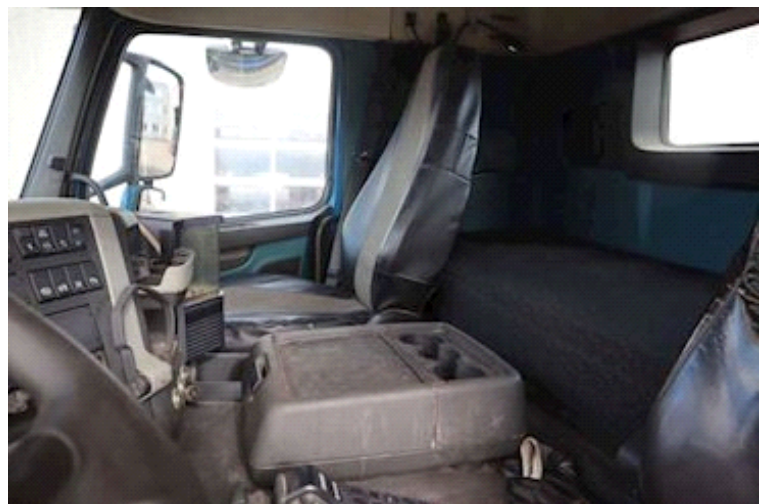

LASTAS A/S

Energivej 35 . DK-8722 Hedensted . Danmark
Motorvej / Autobahn E45 . Afkørsel / Abfahrt 58

E-mail: lastas@lastas.dk
www.lastas.dk

Tel +45 72 19 80 00 • Fax +45 72 19 80 01