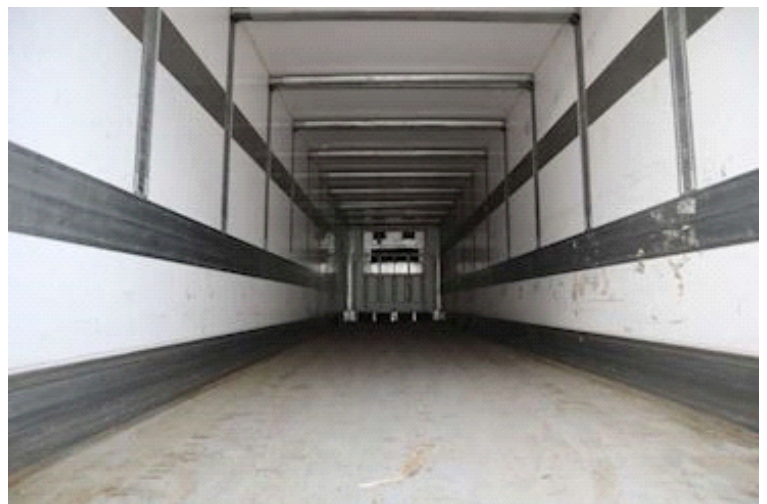

LASTAS A/S

Energivej 35 . DK-8722 Hedensted . Danmark
Motorvej / Autobahn E45 . Afkørsel / Abfahrt 58

E-mail: lastas@lastas.dk
www.lastas.dk

Tel +45 72 19 80 00 • Fax +45 72 19 80 01