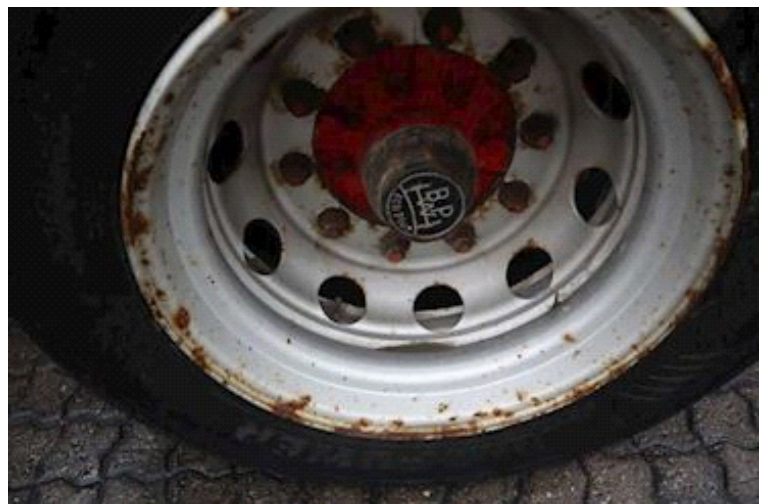

LASTAS A/S

Energivej 35 . DK-8722 Hedensted . Danmark
Motorvej / Autobahn E45 . Afkørsel / Abfahrt 58

E-mail: lastas@lastas.dk
www.lastas.dk

Tel +45 72 19 80 00 • Fax +45 72 19 80 01