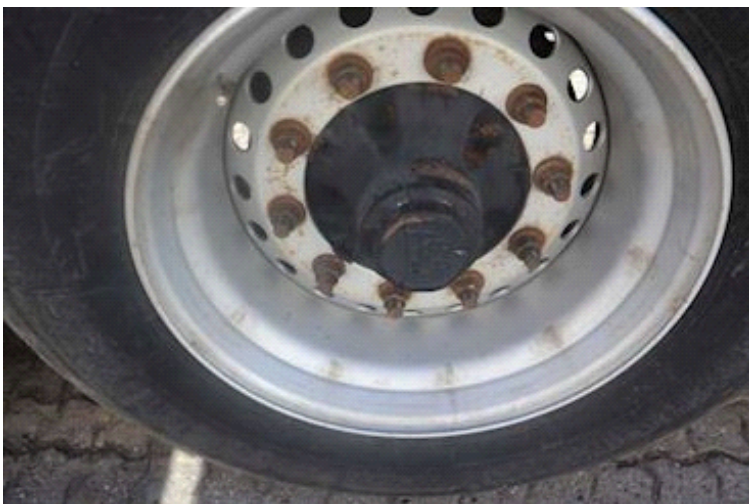

LASTAS A/S

Energivej 35 . DK-8722 Hedensted . Danmark
Motorvej / Autobahn E45 . Afkørsel / Abfahrt 58

E-mail: lastas@lastas.dk
www.lastas.dk

Tel +45 72 19 80 00 • Fax +45 72 19 80 01