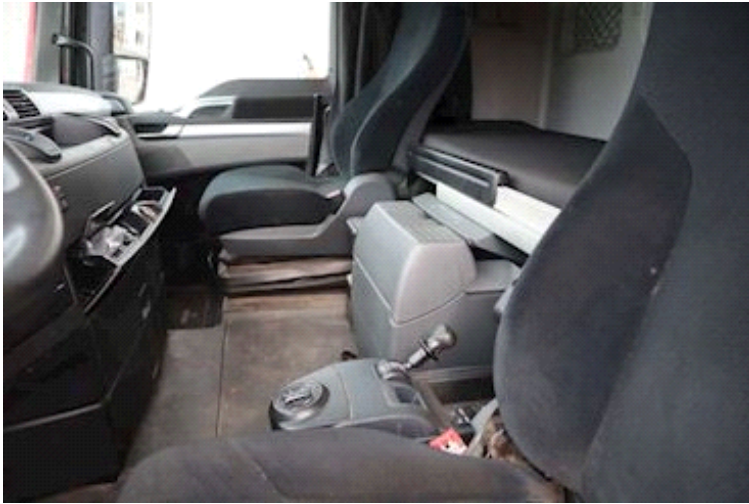

LASTAS A/S

Energivej 35 . DK-8722 Hedensted . Danmark
Motorvej / Autobahn E45 . Afkørsel / Abfahrt 58

E-mail: lastas@lastas.dk
www.lastas.dk

Tel +45 72 19 80 00 • Fax +45 72 19 80 01