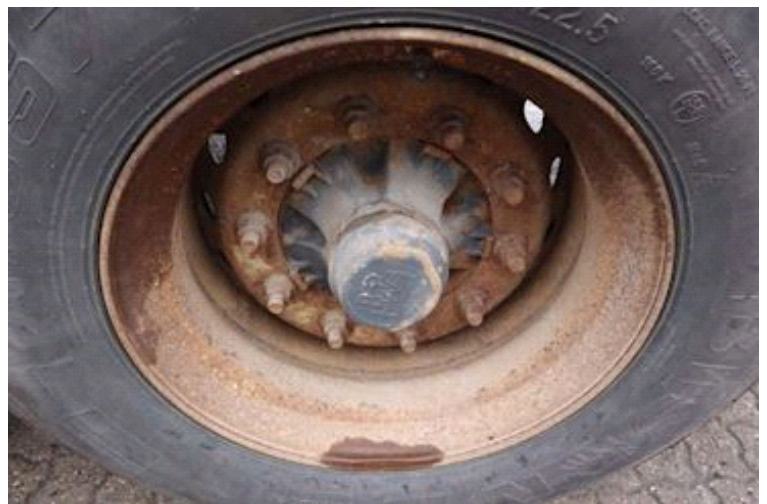

LASTAS A/S

Energivej 35 . DK-8722 Hedensted . Danmark
Motorvej / Autobahn E45 . Afkørsel / Abfahrt 58

E-mail: lastas@lastas.dk
www.lastas.dk

Tel +45 72 19 80 00 • Fax +45 72 19 80 01