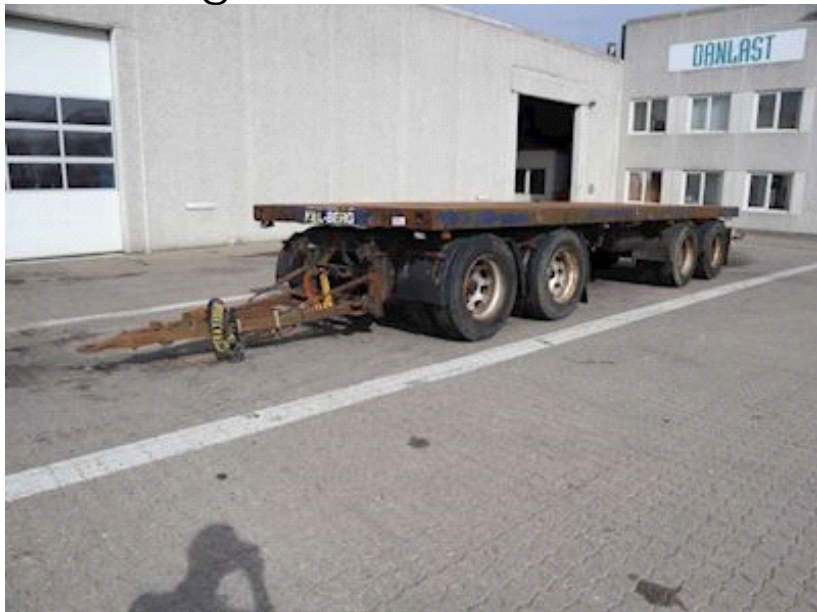

LASTAS A/S

Energivej 35 . DK-8722 Hedensted . Danmark
Motorvej / Autobahn E45 . Afkørsel / Abfahrt 58

E-mail: lastas@lastas.dk
www.lastas.dk

Tel +45 72 19 80 00 • Fax +45 72 19 80 01

Kel-Berg 7.6 M, Åben

Lastas Trucks Danmark A/S

Energivej 35
8722 Hedensted

Sælger
Lastas A/S
info@lastas.dk
+45 72 19 80 00

Registrering		Vægt		Dæk	
Årgang	2011	Lastevne	22300 kg	Størrelse 1aks.	275/70 R 22.5
Reg. dato	12-12-2011	Totalvægt	30000 kg	% Tilbage 1aks.	70%
Reg. nr.	PZ 7984	Egenvægt	7700 kg	% Tilbage 2aks	50%
Sidst synet	27-02-2020	Dimensioner		% Tilbage 3aks.	30%
Stel nr.	SKBD32B44BKE16571	Længde	7600 mm	% Tilbage 4aks.	30%
Ref. nr.	OE16571	Bredde	2540 mm	Størrelse 2aks.	275/70 R 22.5
Chassis		Affjedring		Størrelse 3aks.	275/70 R 22.5
Akseltype	BPW	Aksel 1, luft	✓	Størrelse 4aks.	275/70 R 22.5
Liftaksel 4	✓	Aksel 2, luft	✓	Basis	
Bremser		Aksel 3, luft	✓	Type	Anhænger/kærre
Tromlebremse	✓	Aksel 4, luft	✓	Aksel	4
				Stand	God

Beskrivelse

Trækøje, 57 mm
Trækøjuhøjde, 300 mm
Forskydelig trækstang
Reservehjulsophæng
2x Færgeringe
2x8 Laxohuller i side
2 Laxohuller i front
8 Laxohuller i bag
Surringer på undersiden af chassis