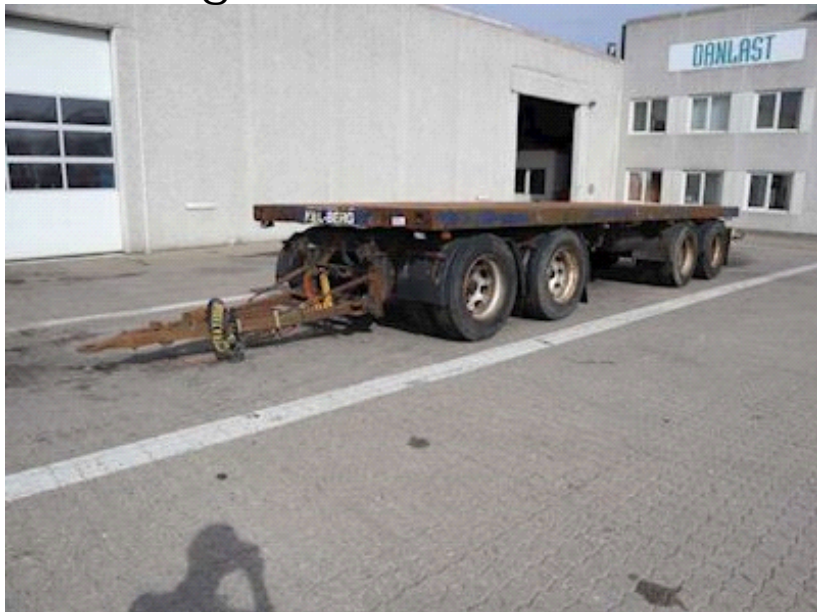

LASTAS A/S

Energivej 35 . DK-8722 Hedensted . Danmark
Motorvej / Autobahn E45 . Afkørsel / Abfahrt 58

E-mail: lastas@lastas.dk
www.lastas.dk

Tel +45 72 19 80 00 • Fax +45 72 19 80 01

Kel-Berg 7.6 M, Åben

Lastas Trucks Danmark A/S

Energivej 35
8722 Hedensted

Sælger
Lastas A/S
info@lastas.dk
+45 72 19 80 00

Registrering		Vægt		Dæk	
Årgang	2011	Lastevne	22300 kg	Størrelse 1aks.	275/70 R 22.5
Reg. dato	12-12-2011	Totalvægt	30000 kg	% Tilbage 1aks.	70%
Reg. nr.	PZ 7984	Egenvægt	7700 kg	% Tilbage 2aks	50%
Sidst synet	27-02-2020	Dimensioner		% Tilbage 3aks.	30%
Stel nr.	SKBD32B44BKE16571	Længde	7600 mm	% Tilbage 4aks.	30%
Ref. nr.	OE16571	Bredde	2540 mm	Størrelse 2aks.	275/70 R 22.5
Chassis		Affjedring		Størrelse 3aks.	275/70 R 22.5
Akseltype	BPW	Aksel 1, luft	✓	Størrelse 4aks.	275/70 R 22.5
Liftaksel 4	✓	Aksel 2, luft	✓	Basis	
Bremses		Aksel 3, luft	✓	Type	Anhænger/kærre
Tromlebremse	✓	Aksel 4, luft	✓	Aksel	4
				Stand	God

Beskrivelse

Trækøje, 57 mm
Trækøjehøjde, 300 mm
Forskydelig trækstang
Reservehjulsofhæng
2x Færgeringe
2x8 Laxohuller i side
2 Laxohuller i front
8 Laxohuller i bag
Surringer på undersiden af chassis