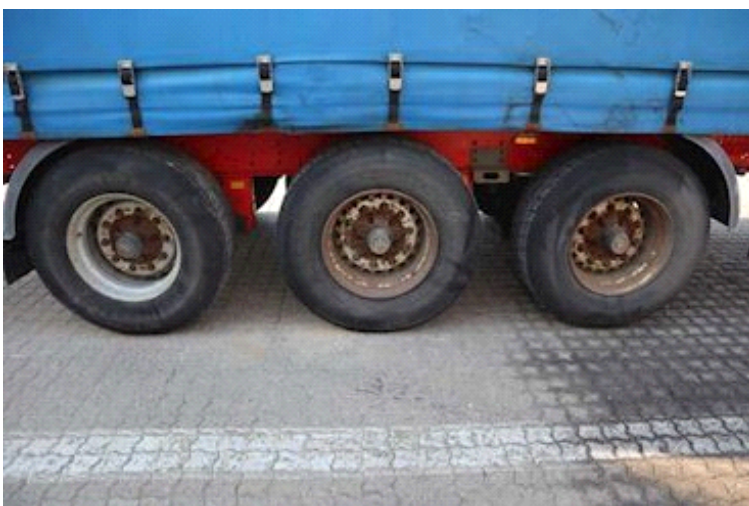

LASTAS A/S

Energivej 35 . DK-8722 Hedensted . Danmark
Motorvej / Autobahn E45 . Afkørsel / Abfahrt 58

E-mail: lastas@lastas.dk
www.lastas.dk

Tel +45 72 19 80 00 • Fax +45 72 19 80 01