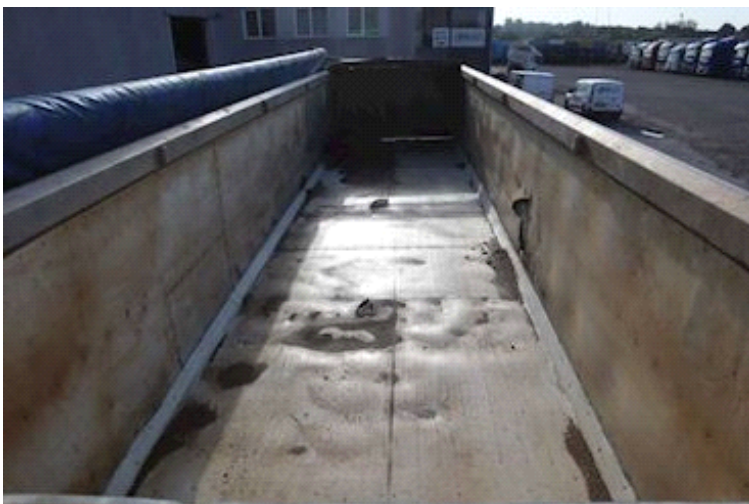

LASTAS A/S

Energivej 35 . DK-8722 Hedensted . Danmark
Motorvej / Autobahn E45 . Afkørsel / Abfahrt 58

E-mail: lastas@lastas.dk
www.lastas.dk

Tel +45 72 19 80 00 • Fax +45 72 19 80 01