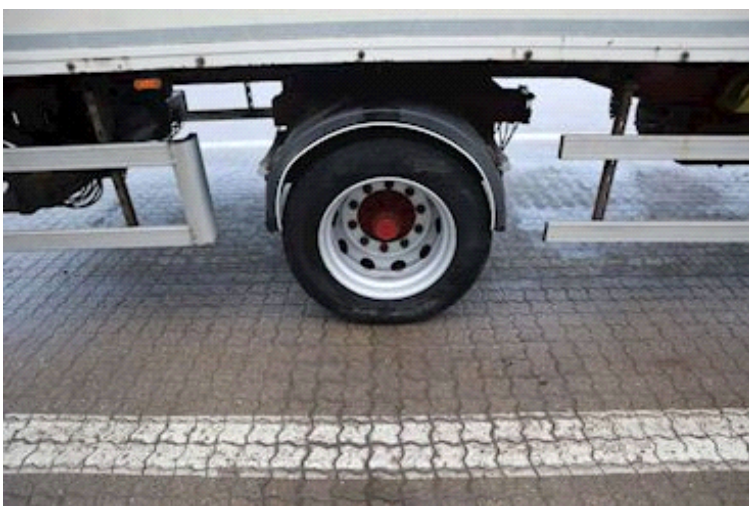

LASTAS A/S

Energivej 35 . DK-8722 Hedensted . Danmark
Motorvej / Autobahn E45 . Afkørsel / Abfahrt 58

E-mail: lastas@lastas.dk
www.lastas.dk

Tel +45 72 19 80 00 • Fax +45 72 19 80 01