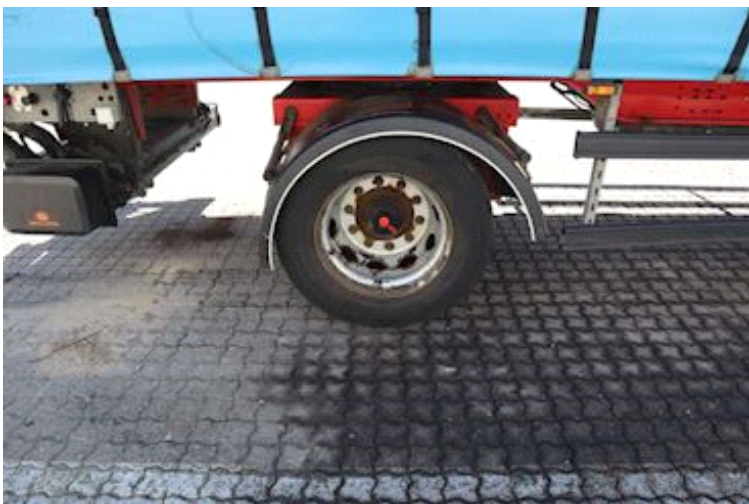

LASTAS A/S

Energivej 35 . DK-8722 Hedensted . Danmark
Motorvej / Autobahn E45 . Afkørsel / Abfahrt 58

E-mail: lastas@lastas.dk
www.lastas.dk

Tel +45 72 19 80 00 • Fax +45 72 19 80 01