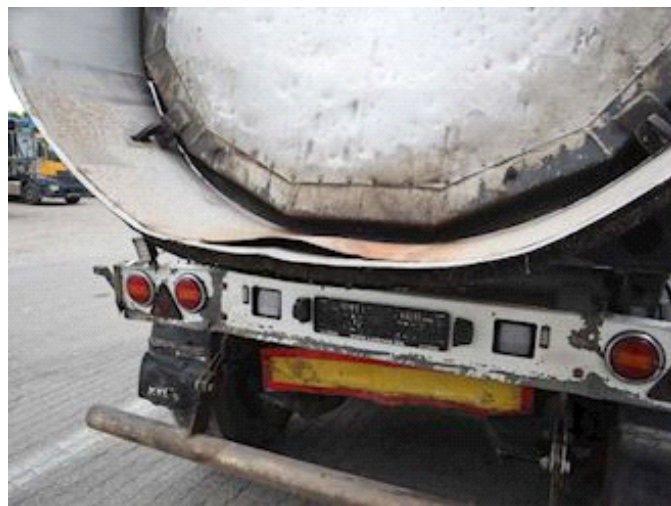

LASTAS A/S

Energivej 35 . DK-8722 Hedensted . Danmark
Motorvej / Autobahn E45 . Afkørsel / Abfahrt 58

E-mail: lastas@lastas.dk
www.lastas.dk

Tel +45 72 19 80 00 • Fax +45 72 19 80 01