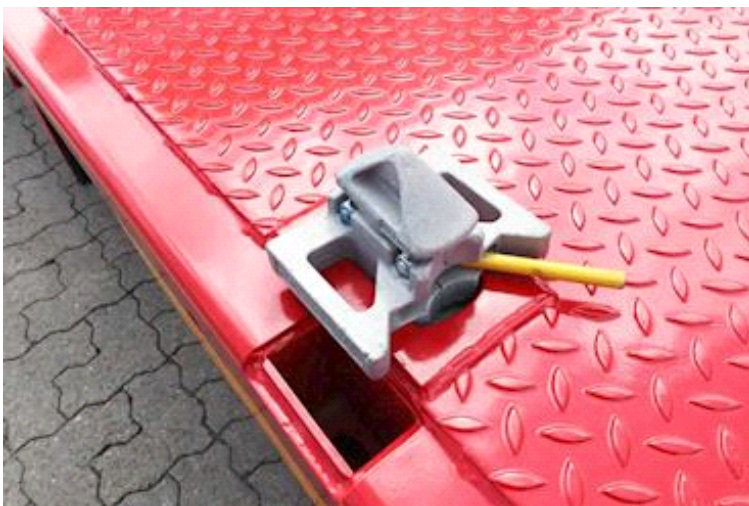

LASTAS A/S

Energivej 35 . DK-8722 Hedensted . Danmark
Motorvej / Autobahn E45 . Afkørsel / Abfahrt 58

E-mail: lastas@lastas.dk
www.lastas.dk

Tel +45 72 19 80 00 • Fax +45 72 19 80 01