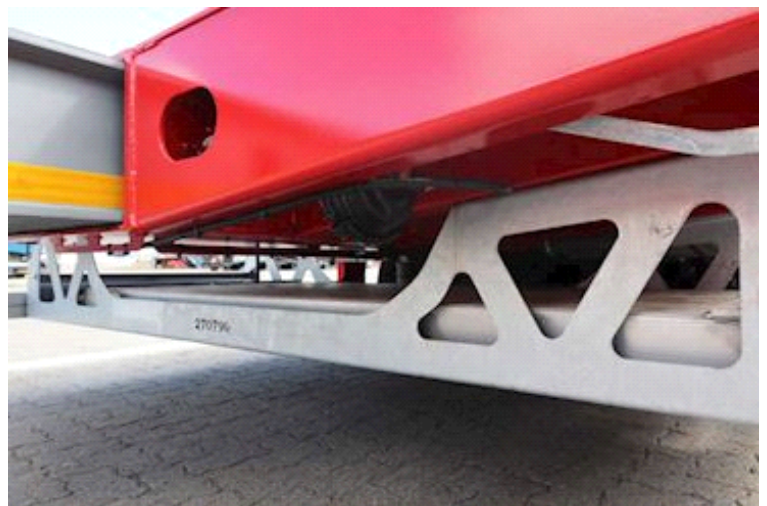

LASTAS A/S

Energivej 35 . DK-8722 Hedensted . Danmark
Motorvej / Autobahn E45 . Afkørsel / Abfahrt 58

E-mail: lastas@lastas.dk
www.lastas.dk

Tel +45 72 19 80 00 • Fax +45 72 19 80 01