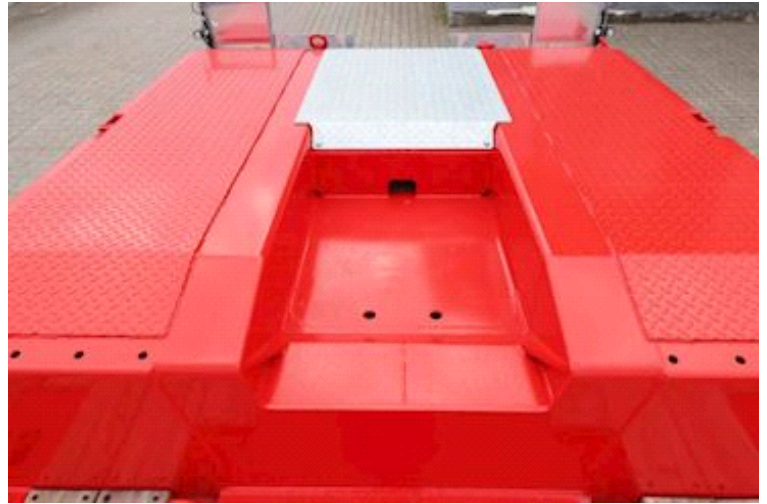

LASTAS A/S

Energivej 35 . DK-8722 Hedensted . Danmark
Motorvej / Autobahn E45 . Afkørsel / Abfahrt 58

E-mail: lastas@lastas.dk
www.lastas.dk

Tel +45 72 19 80 00 • Fax +45 72 19 80 01