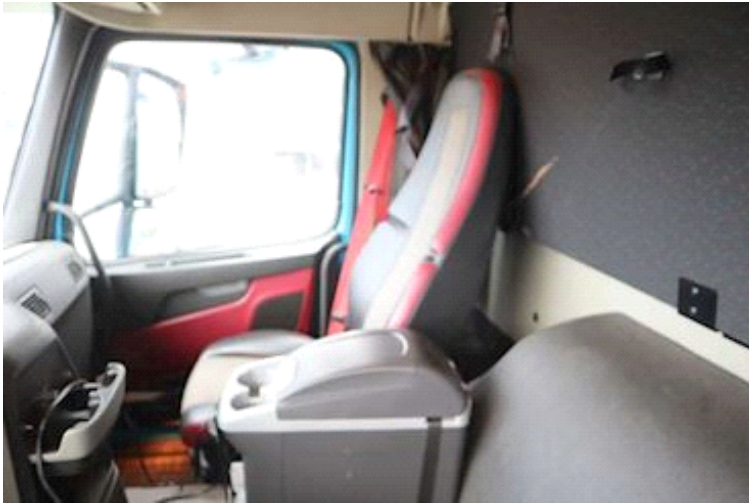

LASTAS A/S

Energivej 35 . DK-8722 Hedensted . Danmark
Motorvej / Autobahn E45 . Afkørsel / Abfahrt 58

E-mail: lastas@lastas.dk
www.lastas.dk

Tel +45 72 19 80 00 • Fax +45 72 19 80 01