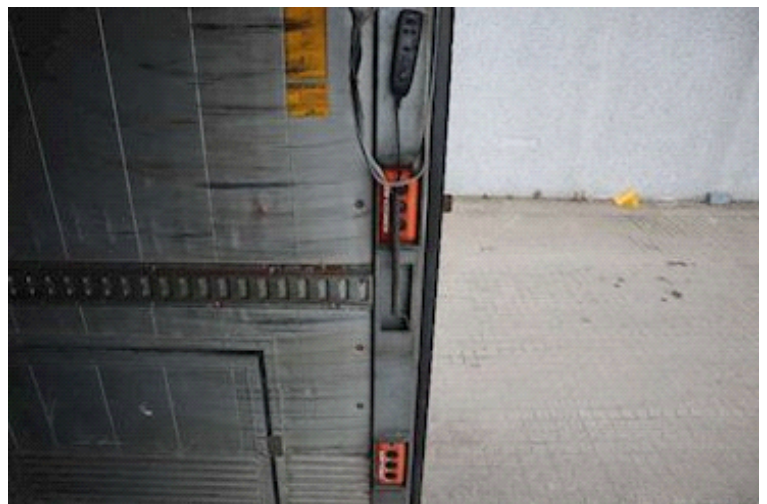

LASTAS A/S

Energivej 35 . DK-8722 Hedensted . Danmark
Motorvej / Autobahn E45 . Afkørsel / Abfahrt 58

E-mail: lastas@lastas.dk
www.lastas.dk

Tel +45 72 19 80 00 • Fax +45 72 19 80 01