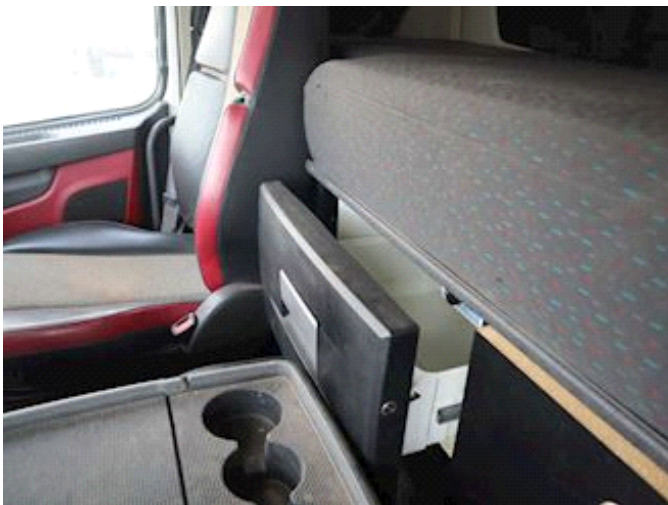

LASTAS A/S

Energivej 35 . DK-8722 Hedensted . Danmark
Motorvej / Autobahn E45 . Afkørsel / Abfahrt 58

E-mail: lastas@lastas.dk
www.lastas.dk

Tel +45 72 19 80 00 • Fax +45 72 19 80 01