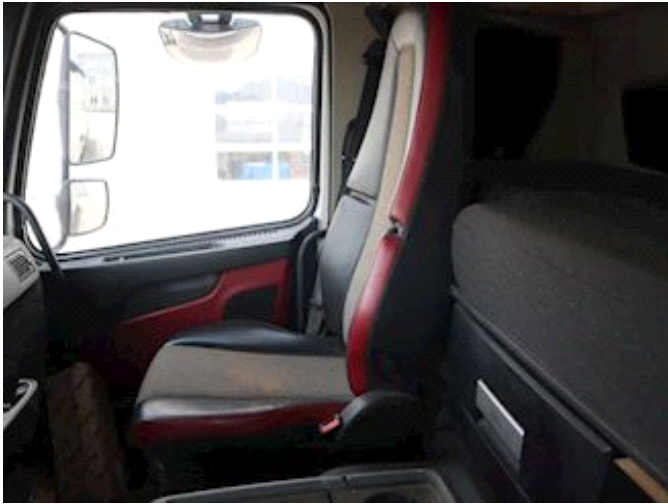

LASTAS A/S

Energivej 35 . DK-8722 Hedensted . Danmark
Motorvej / Autobahn E45 . Afkørsel / Abfahrt 58

E-mail: lastas@lastas.dk
www.lastas.dk

Tel +45 72 19 80 00 • Fax +45 72 19 80 01