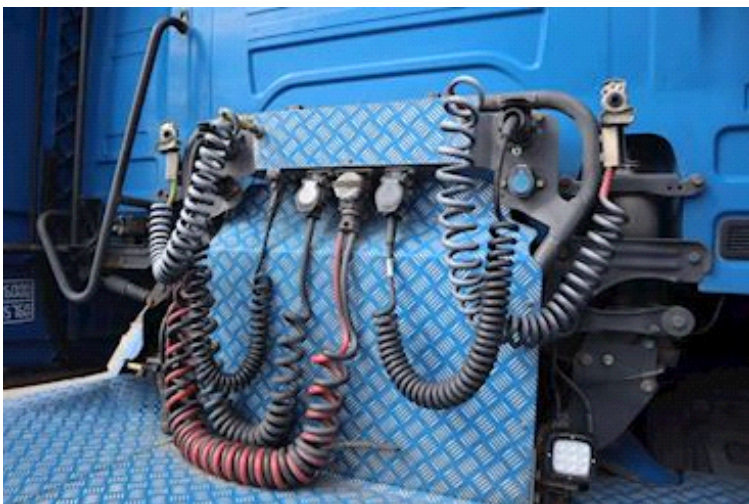

LASTAS A/S

Energivej 35 . DK-8722 Hedensted . Danmark
Motorvej / Autobahn E45 . Afkørsel / Abfahrt 58

E-mail: lastas@lastas.dk
www.lastas.dk

Tel +45 72 19 80 00 • Fax +45 72 19 80 01