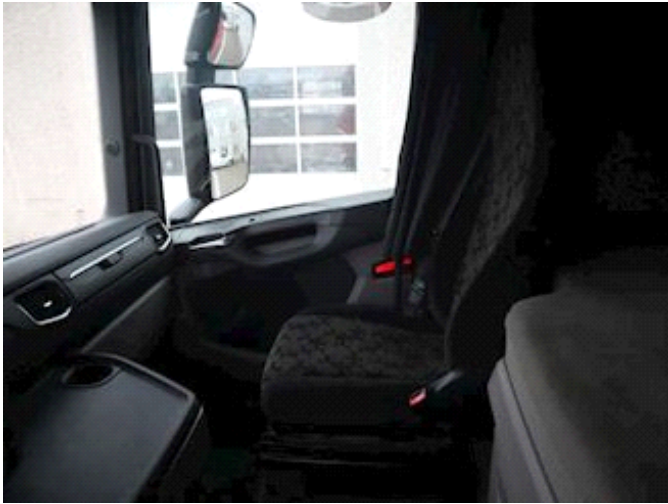

LASTAS A/S

Energivej 35 . DK-8722 Hedensted . Danmark
Motorvej / Autobahn E45 . Afkørsel / Abfahrt 58

E-mail: lastas@lastas.dk
www.lastas.dk

Tel +45 72 19 80 00 • Fax +45 72 19 80 01