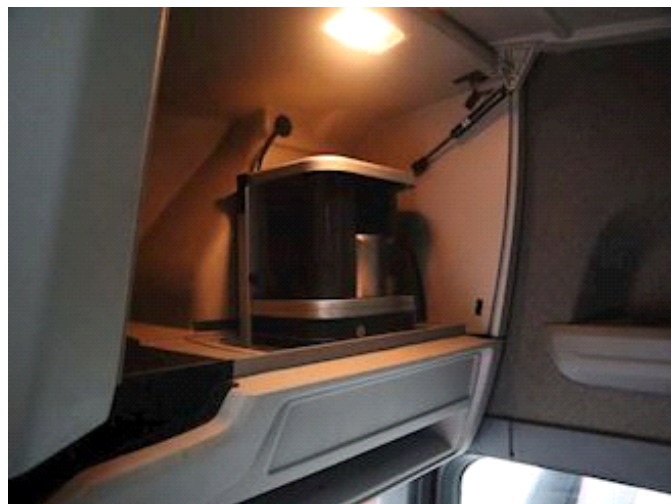

LASTAS A/S

Energivej 35 . DK-8722 Hedensted . Danmark
Motorvej / Autobahn E45 . Afkørsel / Abfahrt 58

E-mail: lastas@lastas.dk
www.lastas.dk

Tel +45 72 19 80 00 • Fax +45 72 19 80 01