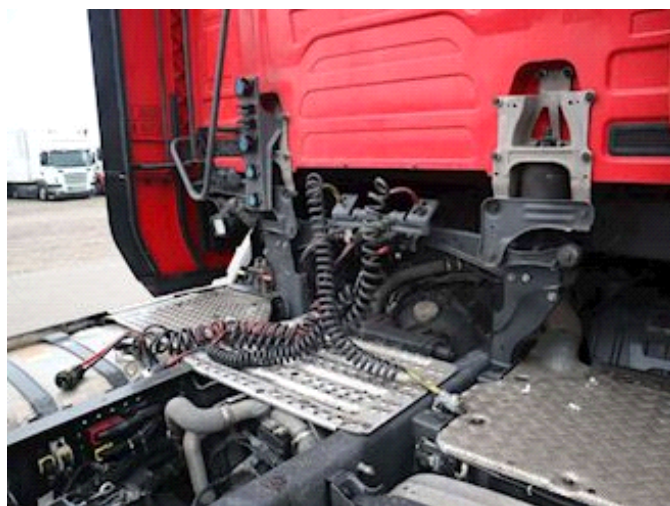

LASTAS A/S

Energivej 35 . DK-8722 Hedensted . Danmark
Motorvej / Autobahn E45 . Afkørsel / Abfahrt 58

E-mail: lastas@lastas.dk
www.lastas.dk

Tel +45 72 19 80 00 • Fax +45 72 19 80 01