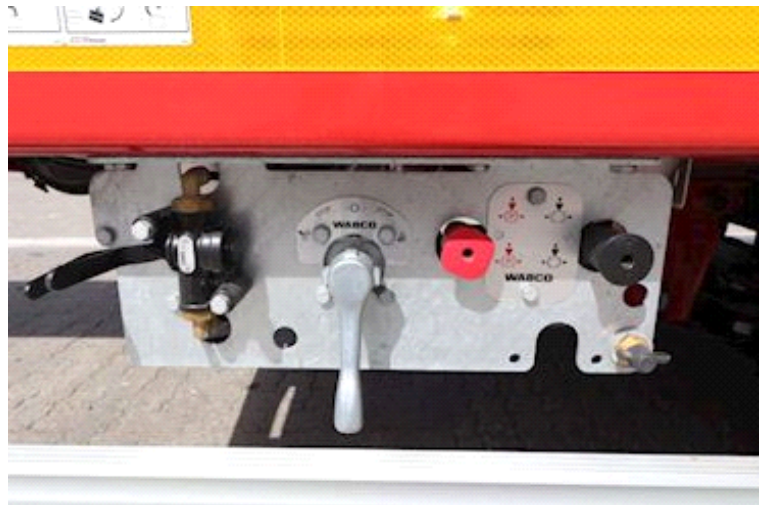

LASTAS A/S

Energivej 35 . DK-8722 Hedensted . Danmark
Motorvej / Autobahn E45 . Afkørsel / Abfahrt 58

E-mail: lastas@lastas.dk
www.lastas.dk

Tel +45 72 19 80 00 • Fax +45 72 19 80 01