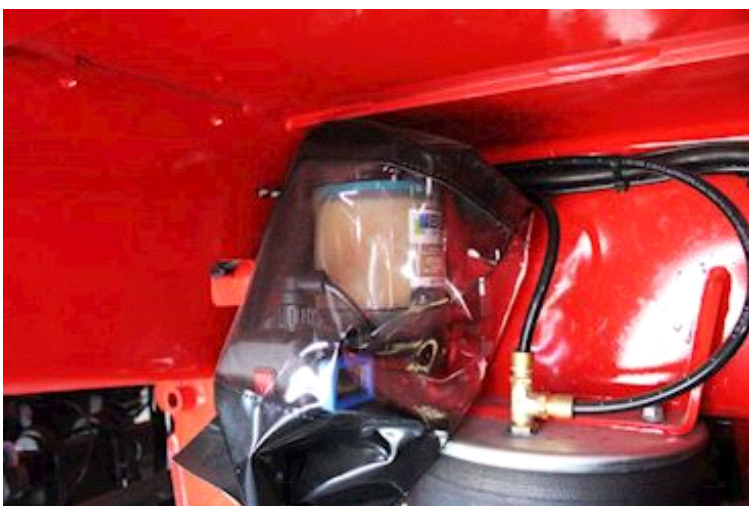

LASTAS A/S

Energivej 35 . DK-8722 Hedensted . Danmark
Motorvej / Autobahn E45 . Afkørsel / Abfahrt 58

E-mail: lastas@lastas.dk
www.lastas.dk

Tel +45 72 19 80 00 • Fax +45 72 19 80 01