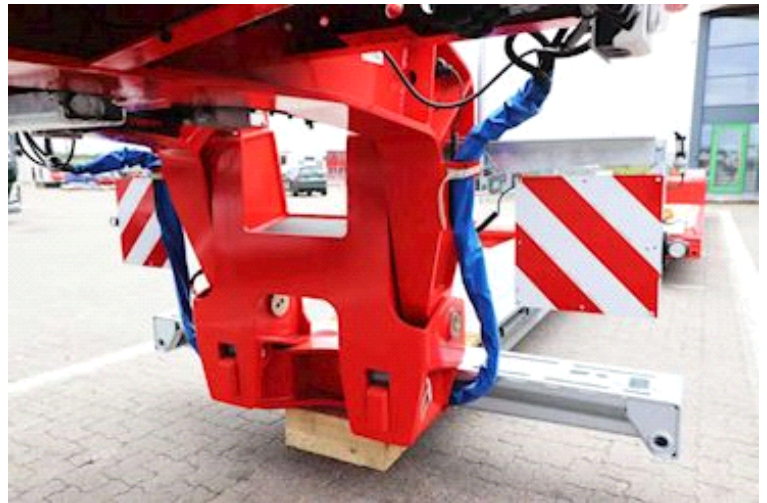

LASTAS A/S

Energivej 35 . DK-8722 Hedensted . Danmark
Motorvej / Autobahn E45 . Afkørsel / Abfahrt 58

E-mail: lastas@lastas.dk
www.lastas.dk

Tel +45 72 19 80 00 • Fax +45 72 19 80 01