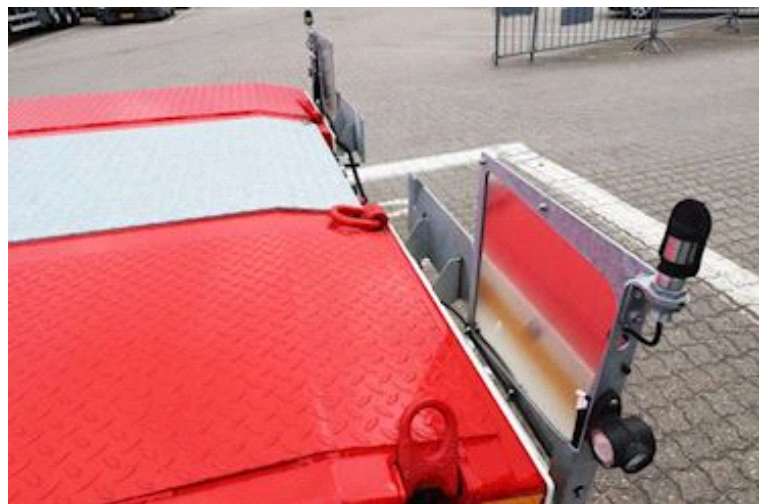

LASTAS A/S

Energivej 35 . DK-8722 Hedensted . Danmark
Motorvej / Autobahn E45 . Afkørsel / Abfahrt 58

E-mail: lastas@lastas.dk
www.lastas.dk

Tel +45 72 19 80 00 • Fax +45 72 19 80 01