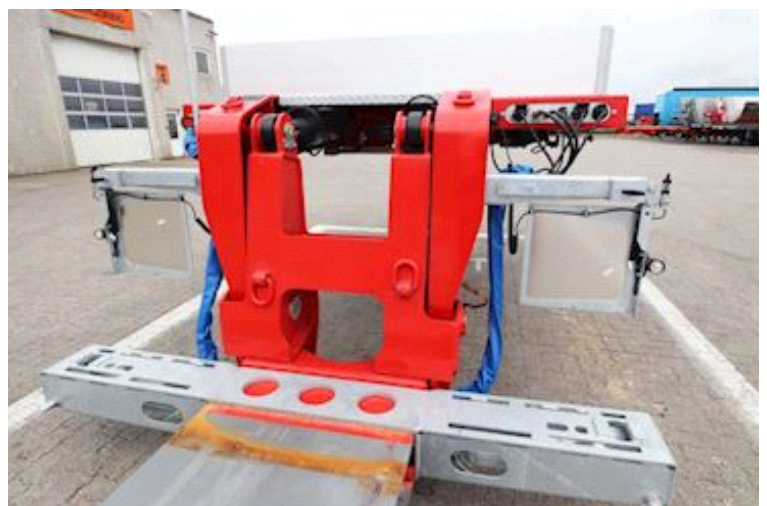

LASTAS A/S

Energivej 35 . DK-8722 Hedensted . Danmark
Motorvej / Autobahn E45 . Afkørsel / Abfahrt 58

E-mail: lastas@lastas.dk
www.lastas.dk

Tel +45 72 19 80 00 • Fax +45 72 19 80 01