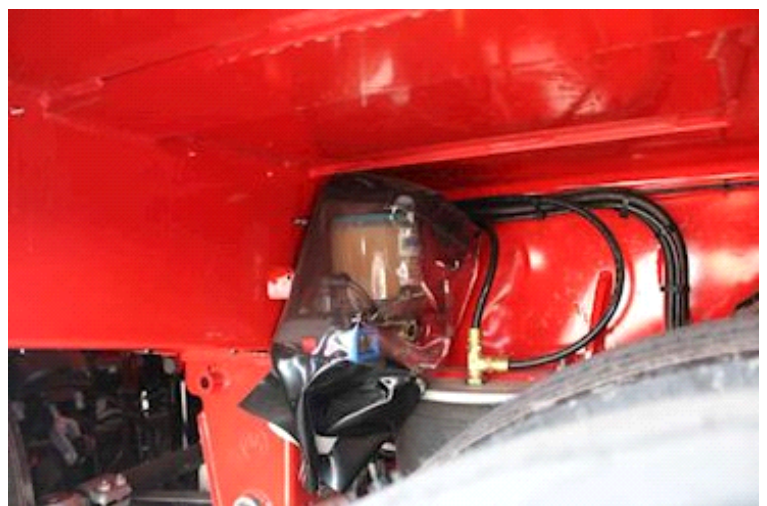

LASTAS A/S

Energivej 35 . DK-8722 Hedensted . Danmark
Motorvej / Autobahn E45 . Afkørsel / Abfahrt 58

E-mail: lastas@lastas.dk
www.lastas.dk

Tel +45 72 19 80 00 • Fax +45 72 19 80 01