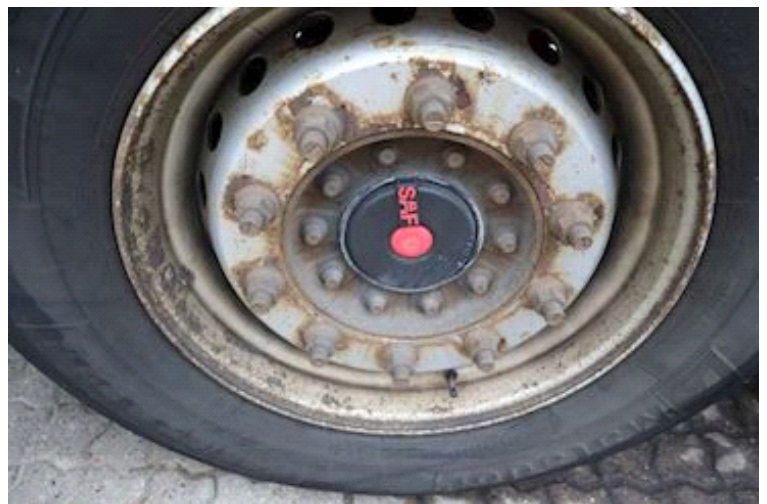

LASTAS A/S

Energivej 35 . DK-8722 Hedensted . Danmark
Motorvej / Autobahn E45 . Afkørsel / Abfahrt 58

E-mail: lastas@lastas.dk
www.lastas.dk

Tel +45 72 19 80 00 • Fax +45 72 19 80 01