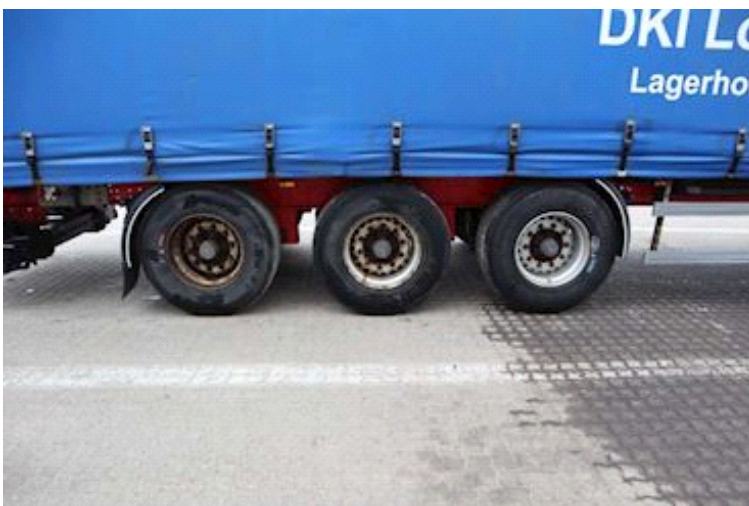

LASTAS A/S

Energivej 35 . DK-8722 Hedensted . Danmark
Motorvej / Autobahn E45 . Afkørsel / Abfahrt 58

E-mail: lastas@lastas.dk
www.lastas.dk

Tel +45 72 19 80 00 • Fax +45 72 19 80 01