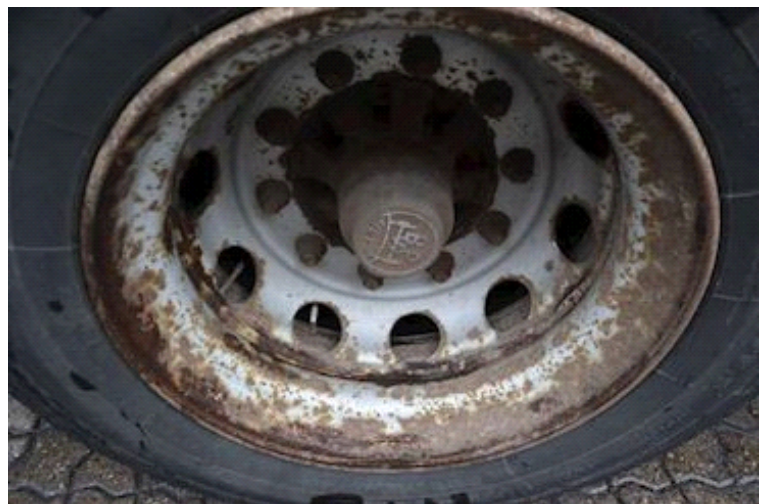

LASTAS A/S

Energivej 35 . DK-8722 Hedensted . Danmark
Motorvej / Autobahn E45 . Afkørsel / Abfahrt 58

E-mail: lastas@lastas.dk
www.lastas.dk

Tel +45 72 19 80 00 • Fax +45 72 19 80 01