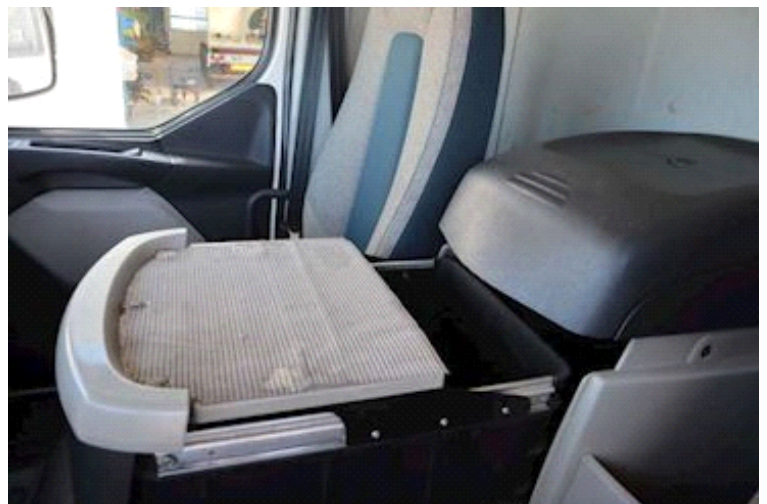

LASTAS A/S

Energivej 35 . DK-8722 Hedensted . Danmark
Motorvej / Autobahn E45 . Afkørsel / Abfahrt 58

E-mail: lastas@lastas.dk
www.lastas.dk

Tel +45 72 19 80 00 • Fax +45 72 19 80 01