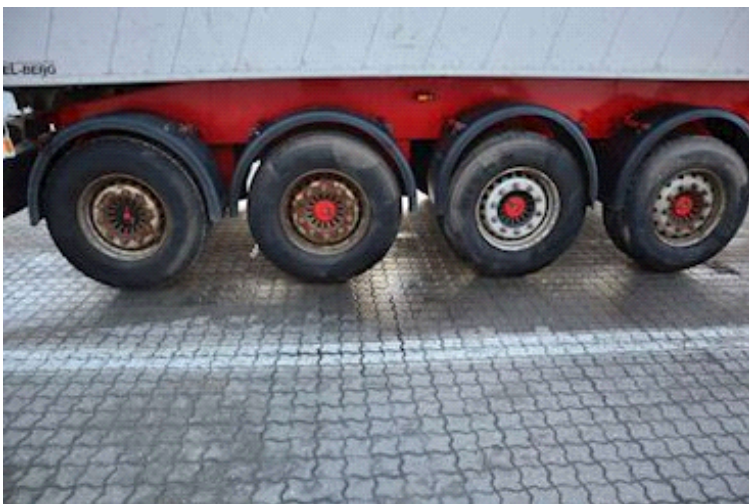

LASTAS A/S

Energivej 35 . DK-8722 Hedensted . Danmark
Motorvej / Autobahn E45 . Afkørsel / Abfahrt 58

E-mail: lastas@lastas.dk
www.lastas.dk

Tel +45 72 19 80 00 • Fax +45 72 19 80 01