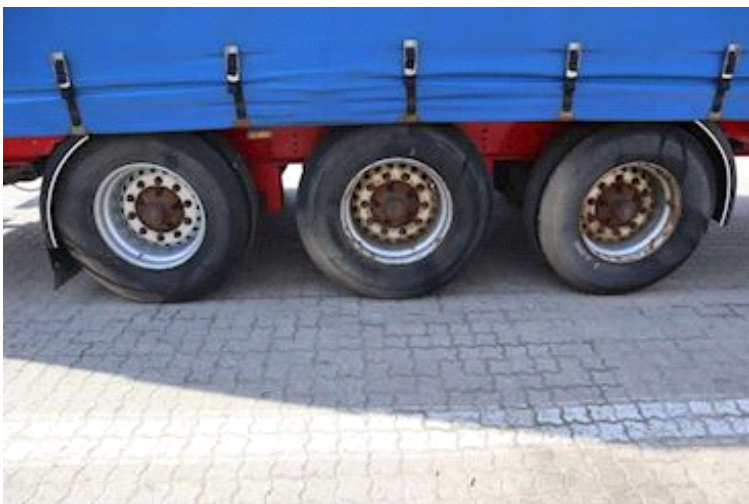

LASTAS A/S

Energivej 35 . DK-8722 Hedensted . Danmark
Motorvej / Autobahn E45 . Afkørsel / Abfahrt 58

E-mail: lastas@lastas.dk
www.lastas.dk

Tel +45 72 19 80 00 • Fax +45 72 19 80 01