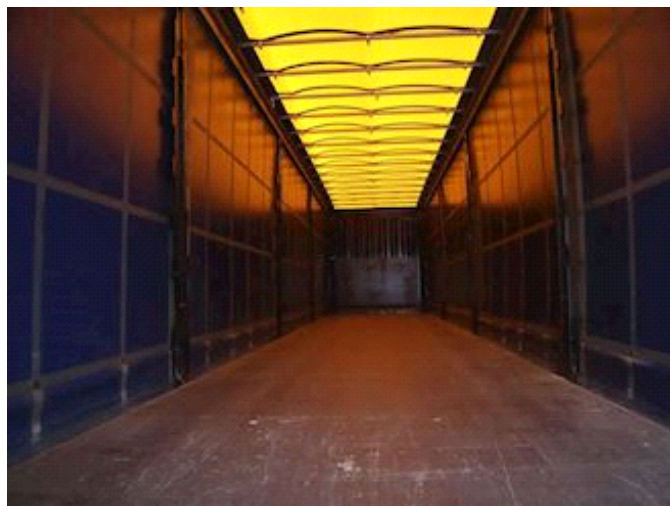

LASTAS A/S

Energivej 35 . DK-8722 Hedensted . Danmark
Motorvej / Autobahn E45 . Afkørsel / Abfahrt 58

E-mail: lastas@lastas.dk
www.lastas.dk

Tel +45 72 19 80 00 • Fax +45 72 19 80 01