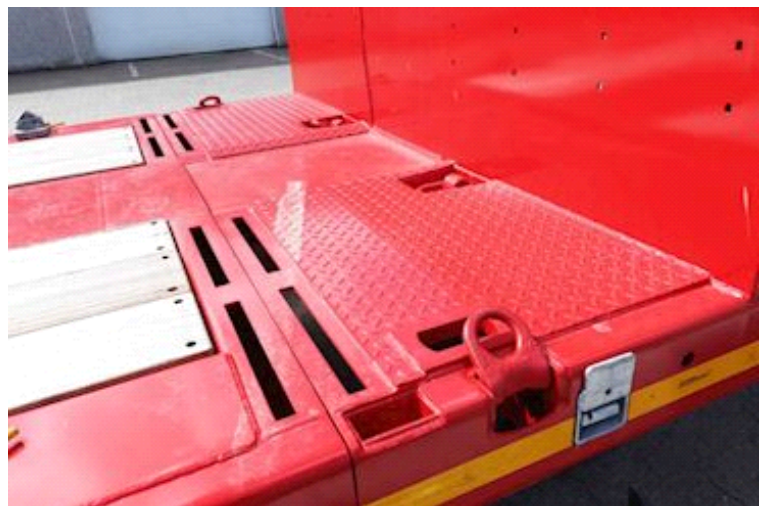

LASTAS A/S

Energivej 35 . DK-8722 Hedensted . Danmark
Motorvej / Autobahn E45 . Afkørsel / Abfahrt 58

E-mail: lastas@lastas.dk
www.lastas.dk

Tel +45 72 19 80 00 • Fax +45 72 19 80 01