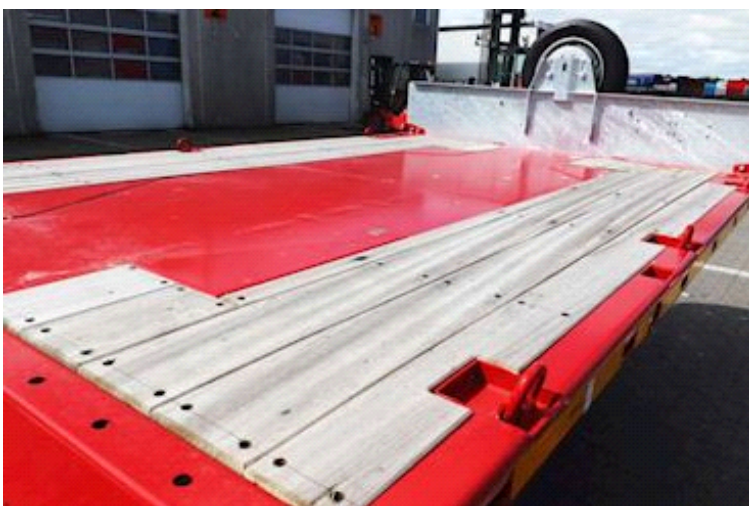

LASTAS A/S

Energivej 35 . DK-8722 Hedensted . Danmark
Motorvej / Autobahn E45 . Afkørsel / Abfahrt 58

E-mail: lastas@lastas.dk
www.lastas.dk

Tel +45 72 19 80 00 • Fax +45 72 19 80 01