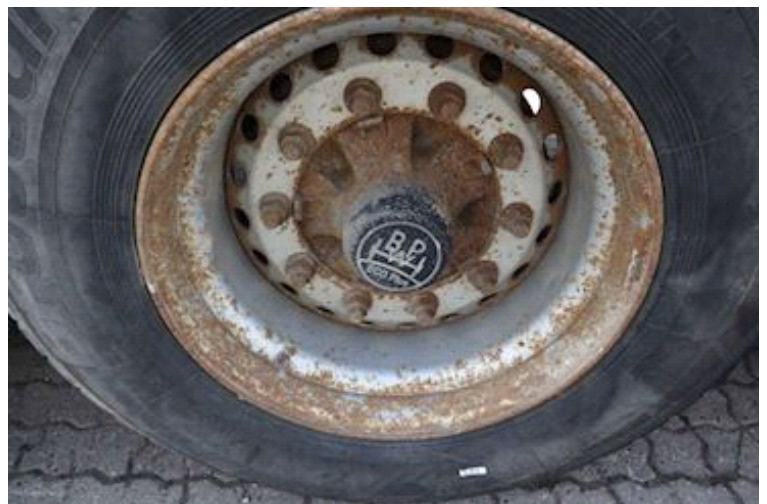

LASTAS A/S

Energivej 35 . DK-8722 Hedensted . Danmark
Motorvej / Autobahn E45 . Afkørsel / Abfahrt 58

E-mail: lastas@lastas.dk
www.lastas.dk

Tel +45 72 19 80 00 • Fax +45 72 19 80 01