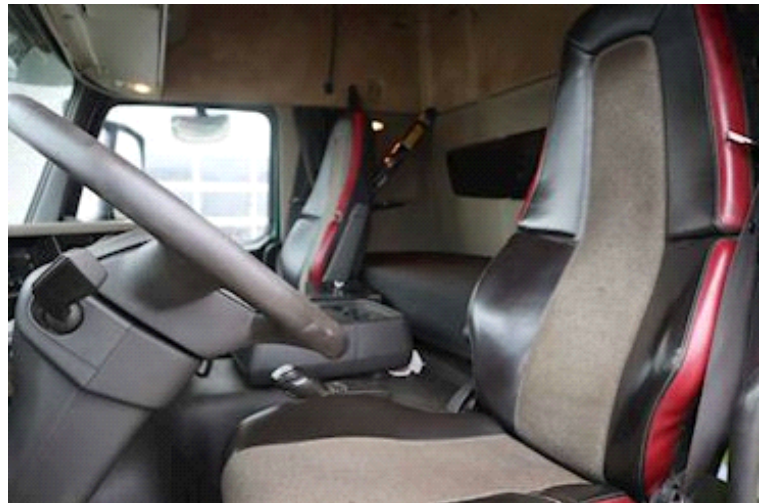

LASTAS A/S

Energivej 35 . DK-8722 Hedensted . Danmark
Motorvej / Autobahn E45 . Afkørsel / Abfahrt 58

E-mail: lastas@lastas.dk
www.lastas.dk

Tel +45 72 19 80 00 • Fax +45 72 19 80 01