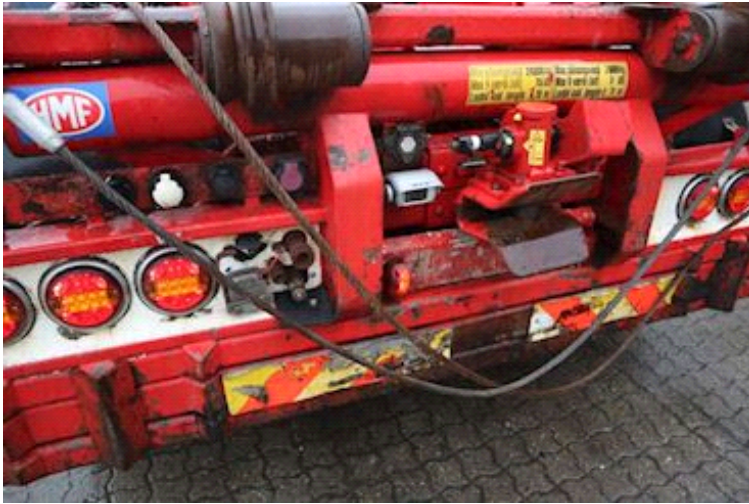

LASTAS A/S

Energivej 35 . DK-8722 Hedensted . Danmark
Motorvej / Autobahn E45 . Afkørsel / Abfahrt 58

E-mail: lastas@lastas.dk
www.lastas.dk

Tel +45 72 19 80 00 • Fax +45 72 19 80 01