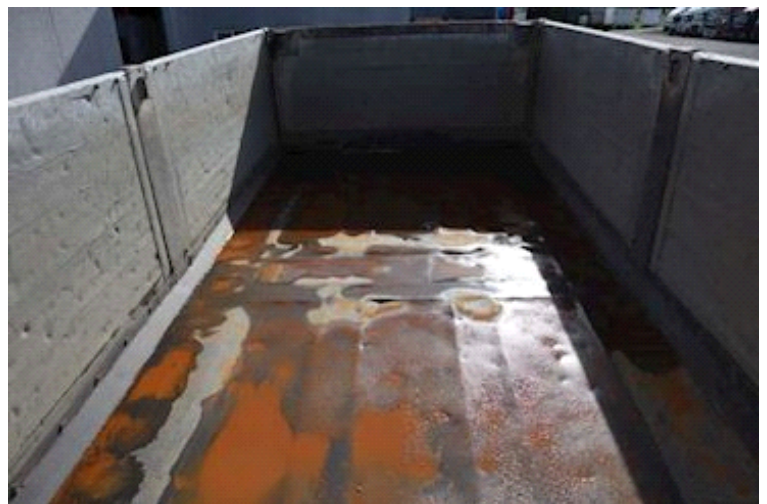

LASTAS A/S

Energivej 35 . DK-8722 Hedensted . Danmark
Motorvej / Autobahn E45 . Afkørsel / Abfahrt 58

E-mail: lastas@lastas.dk
www.lastas.dk

Tel +45 72 19 80 00 • Fax +45 72 19 80 01