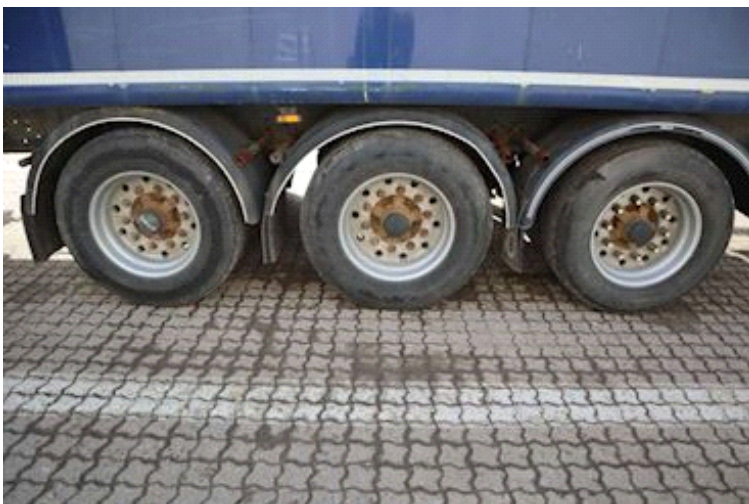

LASTAS A/S

Energivej 35 . DK-8722 Hedensted . Danmark
Motorvej / Autobahn E45 . Afkørsel / Abfahrt 58

E-mail: lastas@lastas.dk
www.lastas.dk

Tel +45 72 19 80 00 • Fax +45 72 19 80 01