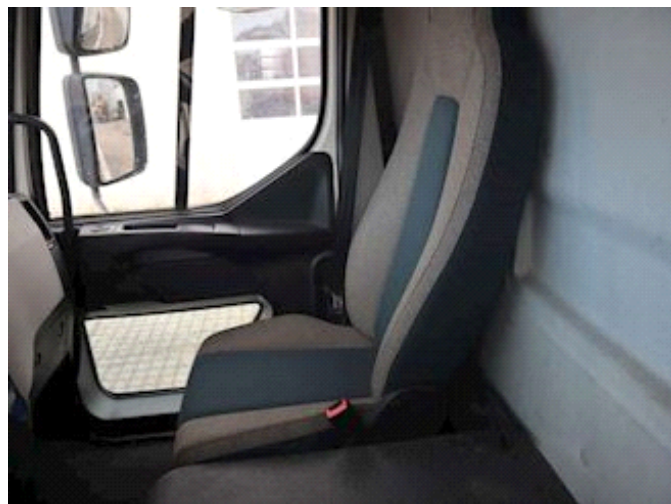

LASTAS A/S

Energivej 35 . DK-8722 Hedensted . Danmark
Motorvej / Autobahn E45 . Afkørsel / Abfahrt 58

E-mail: lastas@lastas.dk
www.lastas.dk

Tel +45 72 19 80 00 • Fax +45 72 19 80 01