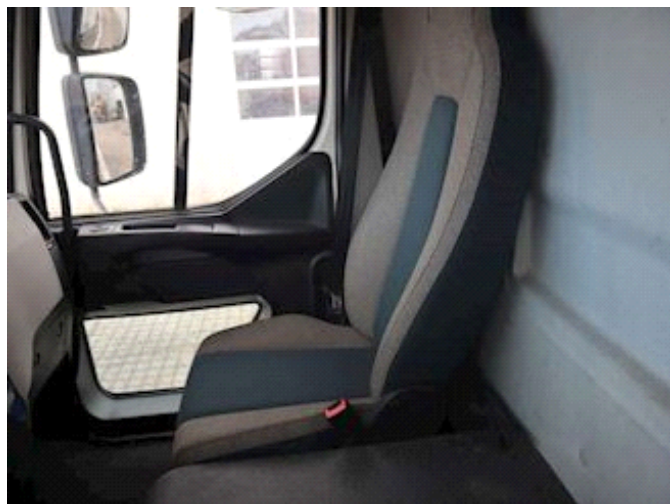

LASTAS A/S

Energivej 35 . DK-8722 Hedensted . Danmark
Motorvej / Autobahn E45 . Afkørsel / Abfahrt 58

E-mail: lastas@lastas.dk
www.lastas.dk

Tel +45 72 19 80 00 • Fax +45 72 19 80 01