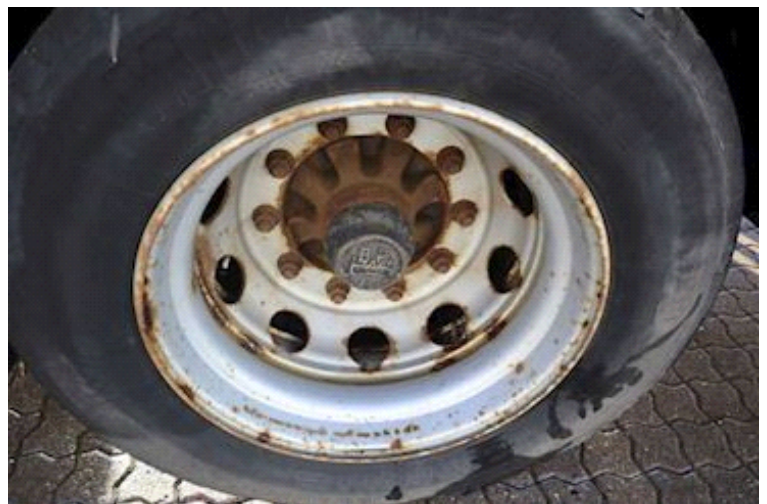

LASTAS A/S

Energivej 35 . DK-8722 Hedensted . Danmark
Motorvej / Autobahn E45 . Afkørsel / Abfahrt 58

E-mail: lastas@lastas.dk
www.lastas.dk

Tel +45 72 19 80 00 • Fax +45 72 19 80 01