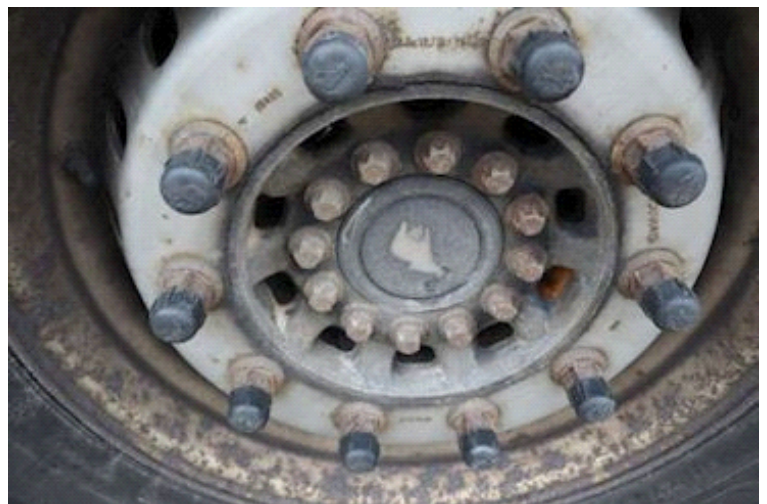

LASTAS A/S

Energivej 35 . DK-8722 Hedensted . Danmark
Motorvej / Autobahn E45 . Afkørsel / Abfahrt 58

E-mail: lastas@lastas.dk
www.lastas.dk

Tel +45 72 19 80 00 • Fax +45 72 19 80 01