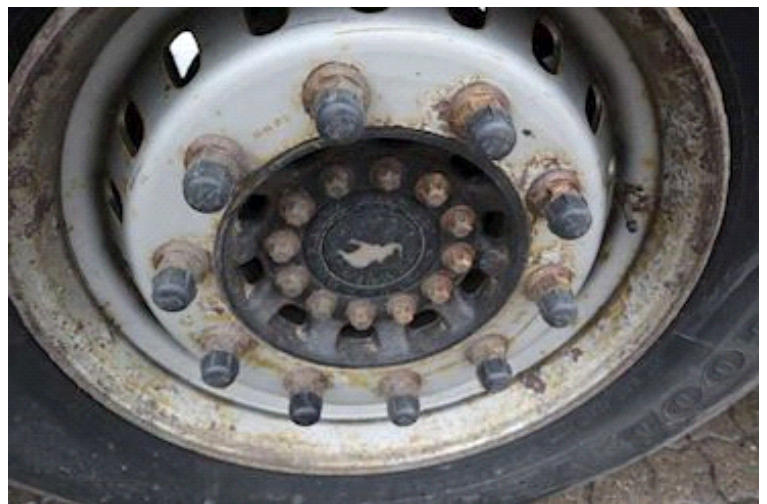

LASTAS A/S

Energivej 35 . DK-8722 Hedensted . Danmark
Motorvej / Autobahn E45 . Afkørsel / Abfahrt 58

E-mail: lastas@lastas.dk
www.lastas.dk

Tel +45 72 19 80 00 • Fax +45 72 19 80 01