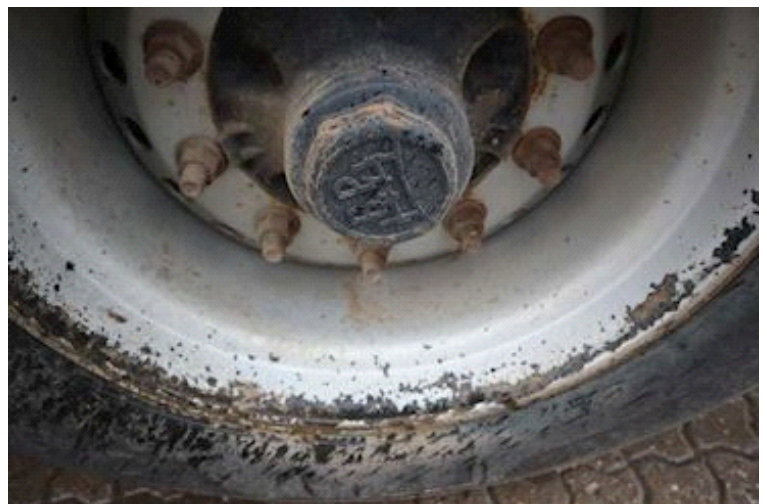

LASTAS A/S

Energivej 35 . DK-8722 Hedensted . Danmark
Motorvej / Autobahn E45 . Afkørsel / Abfahrt 58

E-mail: lastas@lastas.dk
www.lastas.dk

Tel +45 72 19 80 00 • Fax +45 72 19 80 01