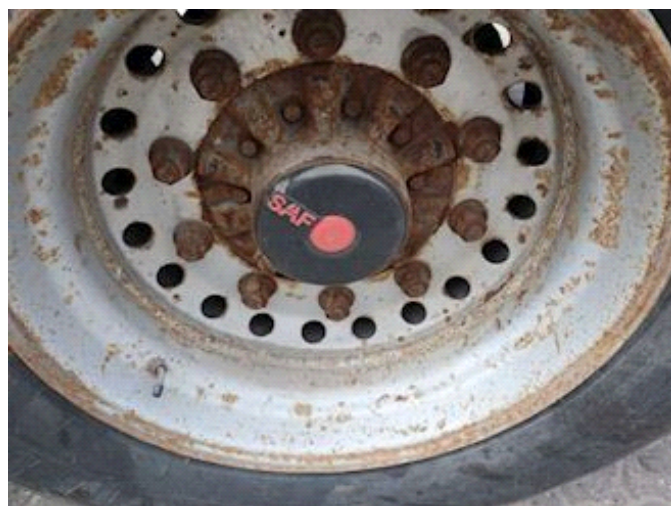

LASTAS A/S

Energivej 35 . DK-8722 Hedensted . Danmark
Motorvej / Autobahn E45 . Afkørsel / Abfahrt 58

E-mail: lastas@lastas.dk
www.lastas.dk

Tel +45 72 19 80 00 • Fax +45 72 19 80 01