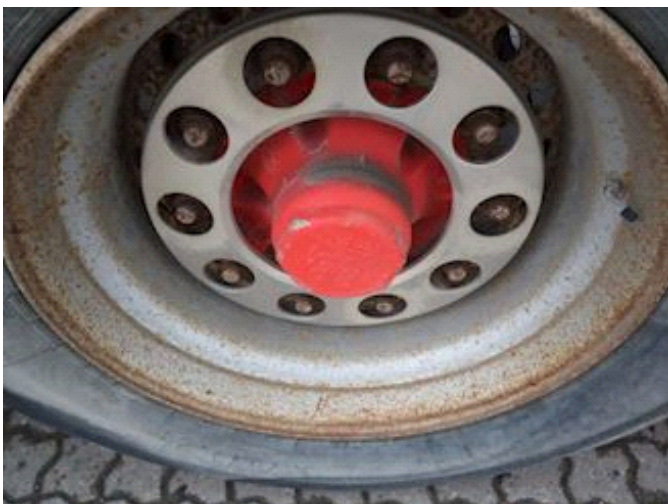

LASTAS A/S

Energivej 35 . DK-8722 Hedensted . Danmark
Motorvej / Autobahn E45 . Afkørsel / Abfahrt 58

E-mail: lastas@lastas.dk
www.lastas.dk

Tel +45 72 19 80 00 • Fax +45 72 19 80 01