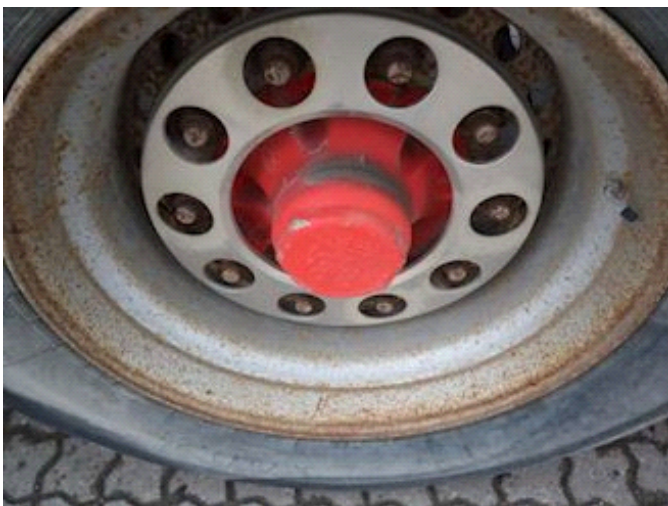

LASTAS A/S

Energivej 35 . DK-8722 Hedensted . Danmark
Motorvej / Autobahn E45 . Afkørsel / Abfahrt 58

E-mail: lastas@lastas.dk
www.lastas.dk

Tel +45 72 19 80 00 • Fax +45 72 19 80 01