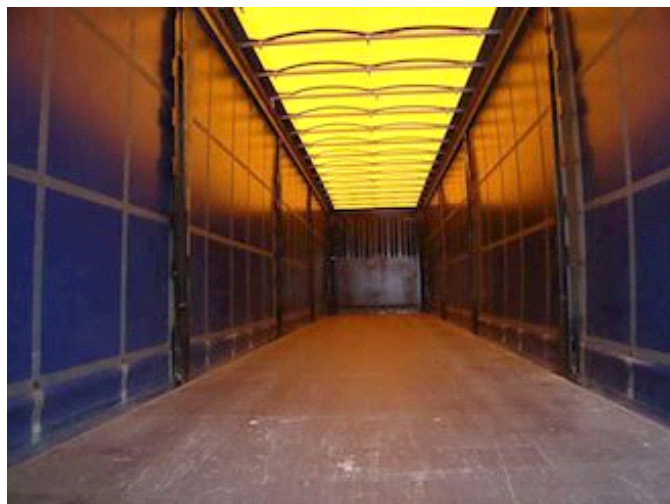

LASTAS A/S

Energivej 35 . DK-8722 Hedensted . Danmark
Motorvej / Autobahn E45 . Afkørsel / Abfahrt 58

E-mail: lastas@lastas.dk
www.lastas.dk

Tel +45 72 19 80 00 • Fax +45 72 19 80 01