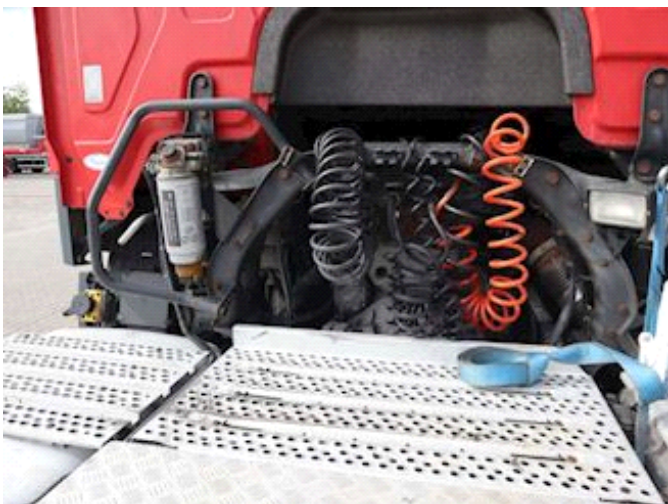

LASTAS A/S

Energivej 35 . DK-8722 Hedensted . Danmark
Motorvej / Autobahn E45 . Afkørsel / Abfahrt 58

E-mail: lastas@lastas.dk
www.lastas.dk

Tel +45 72 19 80 00 • Fax +45 72 19 80 01