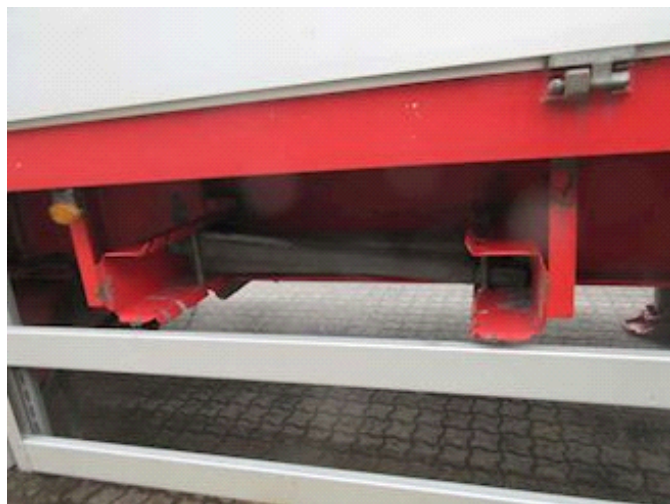

LASTAS A/S

Energivej 35 . DK-8722 Hedensted . Danmark
Motorvej / Autobahn E45 . Afkørsel / Abfahrt 58

E-mail: lastas@lastas.dk
www.lastas.dk

Tel +45 72 19 80 00 • Fax +45 72 19 80 01