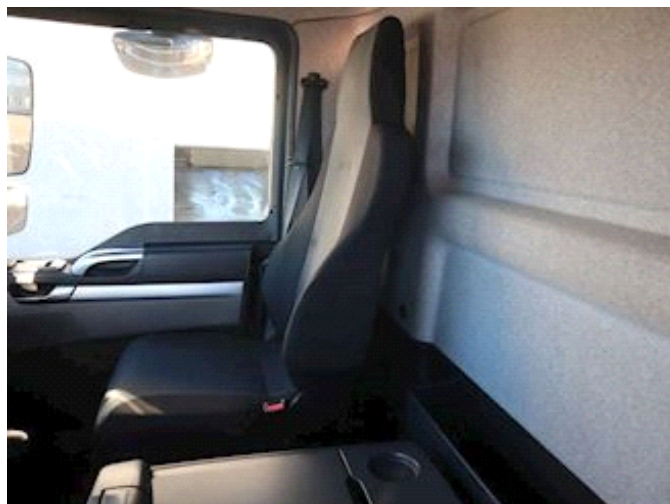

LASTAS A/S

Energivej 35 . DK-8722 Hedensted . Danmark
Motorvej / Autobahn E45 . Afkørsel / Abfahrt 58

E-mail: lastas@lastas.dk
www.lastas.dk

Tel +45 72 19 80 00 • Fax +45 72 19 80 01