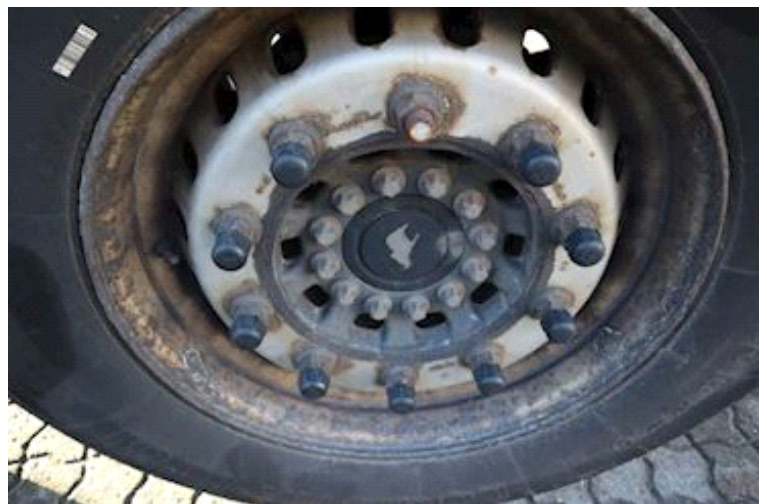

LASTAS A/S

Energivej 35 . DK-8722 Hedensted . Danmark
Motorvej / Autobahn E45 . Afkørsel / Abfahrt 58

E-mail: lastas@lastas.dk
www.lastas.dk

Tel +45 72 19 80 00 • Fax +45 72 19 80 01